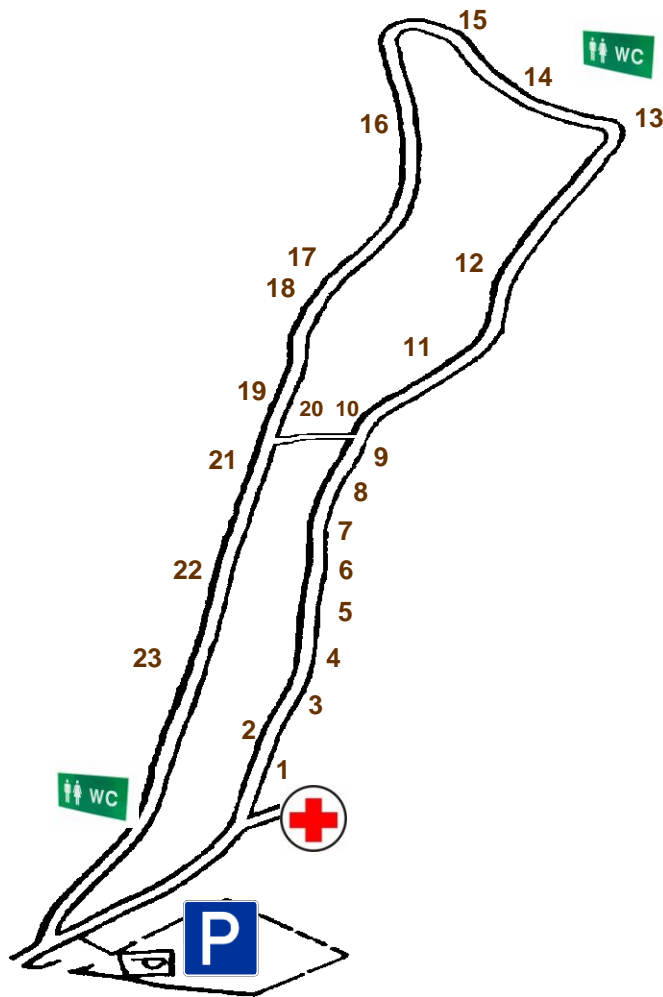

7. Goldbacher Holz-ART

Die Kunst im Walde

Kontakt:

Markt Goldbach
Dieter Allig
Sachsenhausen 19
63773 Goldbach
Tel. 06021-500648
E-Mail : dieter.allig@markt-goldbach.de

Entlang eines idyllischen Rundweges (1,5 km) durch den Goldbacher Wald, präsentieren zahlreiche Holzkünstler der Region ihre Werke. Das Angebot reicht von Skulpturen, Drechselarbeiten, und Holzschmuck bis hin zu Bildern aus Holz. Die einzelnen Stände der Aussteller sind entlang des Weges in harmonische Nischen eingebettet. Somit befinden sich die Objekte wieder am Ursprungsort ihrer Entstehung. Für Kinder besteht die Möglichkeit, sich mit kreativen Naturspielen oder abenteuerlichen Klettereien die Zeit zu vertreiben.